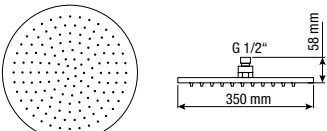

Ø 350 mm, Anschluss 1/2", verchromt
Art. Nr. 30 780 40 350 000