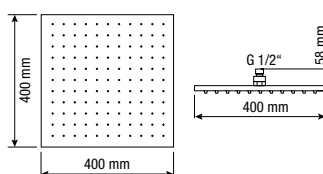

400 x 400 mm, Anschluss 1/2", verchromt
Art. Nr. 30 780 41 400 000