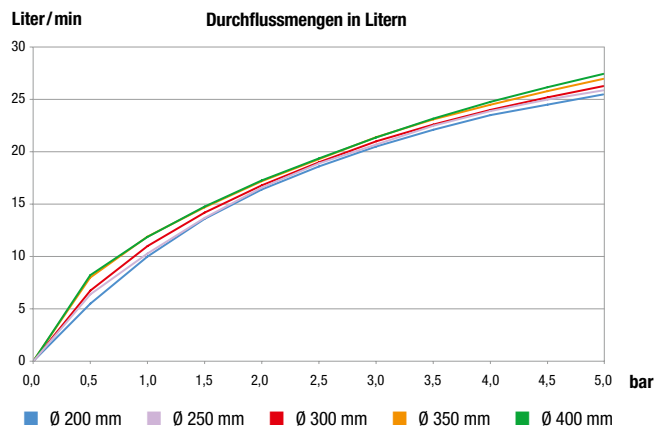

Ø 400 mm, Anschluss 1/2", verchromt
Art. Nr. 30 780 40 400 000

Ø 300 mm, Anschluss 1/2", verchromt
Art. Nr. 30 780 40 300 000

Eckige Kopfbrausen:

200 x 200 mm, Anschluss 1/2", verchromt
Art. Nr. 30 780 41 200 000

350 x 350 mm, Anschluss 1/2", verchromt
Art. Nr. 30 780 41 350 000

250 x 250 mm, Anschluss 1/2", verchromt
Art. Nr. 30 780 41 250 000

400 x 400 mm, Anschluss 1/2", verchromt
Art. Nr. 30 780 41 400 000

300 x 300 mm, Anschluss 1/2", verchromt
Art. Nr. 30 780 41 300 000