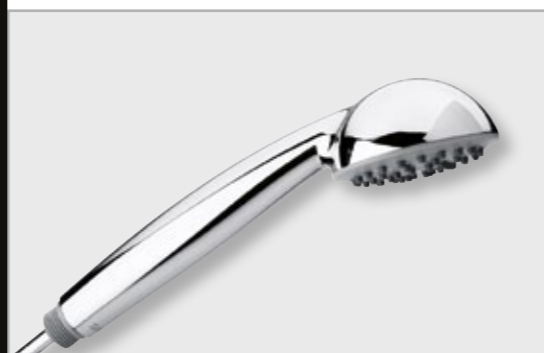

REF *OPTILINE*

Shower

HANDBRAUSEN

KOPFBRAUSEN

Warmer Sommerregen, Massage oder Soft-Prickel?

Optiline – das ist die perfekte Linie: denn hier verbindet sich Eleganz mit Qualität und Funktion. Und so lassen Optiline Handbrausen mit reinigungsfreundlicher Antikalkscheibe auch keine Wünsche offen. Ob modern flach oder klassisch gewölbt, als stylische Stabbrause, breit im Durchmesser, mehrstrahlig, mit 6 Strahlfunktionen oder nur einer – unter den vielen unterschiedlichen Modellen finden Sie garantiert genau die Handbrause, die Ihren Wünschen entspricht. Das Optiline Brausen-Programm verfügt auch über Kopfbrausen und ein breites Zubehör-Sortiment.

Handbrause 086:
Ø 80 mm, 6-strahlig,
Rain, Massage, Soft, Rain-Massage,
Rain-Soft, Massage-Soft, chrom
Art. Nr. 30 780 03 000 086

Handbrause 153:
Ø 150 mm, 3-strahlig,
Rain, Massage, Soft, chrom
Art. Nr. 30 780 05 000 153

Handbrause 123:
Ø 125 mm, 3-strahlig,
Rain, Massage, Soft, chrom
Art. Nr. 30 780 05 000 123

Handbrause 081:
Ø 80 mm, 1-strahlig,
Rain, chrom
Art. Nr. 30 780 00 000 081

Handbrause 083:
Ø 80 mm, 3-strahlig,
Rain, Massage, Soft, chrom
Art. Nr. 30 780 01 000 083

Ob eckig oder rund – Hauptsache Premium

Es gibt wohl kein Duscherlebnis, das dem mit einer Kopfbrause gleichkommt! Egal ob rund oder eckig – sie verschaffen Ihnen auch im Alltag ein Stück Luxus. Da spielt natürlich die Qualität eine Rolle: Optiline Kopfbrausen überzeugen in ihrer Ausführung mit dem Drehgelenkanschluss inklusive Innengewinde sowie mit den Silikonknochen inklusive Anti-kalkausstattung. Für ein optisch perfektes Gesamtbild wählen Sie den Brausearm aus vier Varianten.