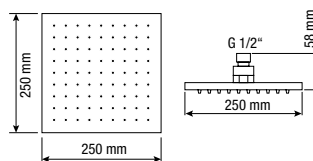

250 x 250 mm, Anschluss 1/2", verchromt
Art. Nr. 30 780 41 250 000