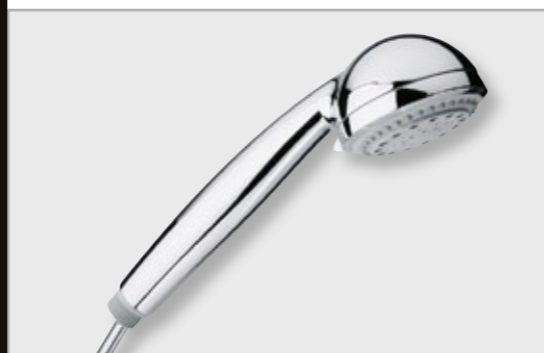

REF *OPTILINE*

Shower

HANDBRAUSEN

KOPFBRAUSEN

Warmer Sommerregen, Massage oder Soft-Prickel?

Optiline – das ist die perfekte Linie: denn hier verbindet sich Eleganz mit Qualität und Funktion. Und so lassen Optiline Handbrausen mit reinigungsfreundlicher Antikalkscheibe auch keine Wünsche offen. Ob modern flach oder klassisch gewölbt, als stylische Stabbrause, breit im Durchmesser, mehrstrahlig, mit 6 Strahlfunktionen oder nur einer – unter den vielen unterschiedlichen Modellen finden Sie garantiert genau die Handbrause, die Ihren Wünschen entspricht. Das Optiline Brausen-Programm verfügt auch über Kopfbrausen und ein breites Zubehör-Sortiment.

Handbrause 086:
Ø 80 mm, 6-strahlig,
Rain, Massage, Soft, Rain-Massage,
Rain-Soft, Massage-Soft, chrom
Art. Nr. 30 780 03 000 086

Handbrause 153:
Ø 150 mm, 3-strahlig,
Rain, Massage, Soft, chrom
Art. Nr. 30 780 05 000 153

Handbrause 123:
Ø 125 mm, 3-strahlig,
Rain, Massage, Soft, chrom
Art. Nr. 30 780 05 000 123

Handbrause 081:
Ø 80 mm, 1-strahlig,
Rain, chrom
Art. Nr. 30 780 00 000 081

Handbrause 083:
Ø 80 mm, 3-strahlig,
Rain, Massage, Soft, chrom
Art. Nr. 30 780 01 000 083

Ob eckig oder rund – Hauptsache Premium

Es gibt wohl kein Duscherlebnis, das dem mit einer Kopfbrause gleichkommt! Egal ob rund oder eckig – sie verschaffen Ihnen auch im Alltag ein Stück Luxus. Da spielt natürlich die Qualität eine Rolle: Optiline Kopfbrausen überzeugen in ihrer Ausführung mit dem Drehgelenkanschluss inklusive Innengewinde sowie mit den Silikonknochen inklusive Anti-kalkausstattung. Für ein optisch perfektes Gesamtbild wählen Sie den Brausearm aus vier Varianten.