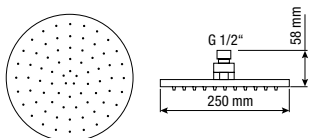

Runde Kopfbrausen:

Ø 200 mm, Anschluss 1/2", verchromt
Art. Nr. 30 780 40 200 000

Ø 350 mm, Anschluss 1/2", verchromt
Art. Nr. 30 780 40 350 000

Ø 250 mm, Anschluss 1/2", verchromt
Art. Nr. 30 780 40 250 000