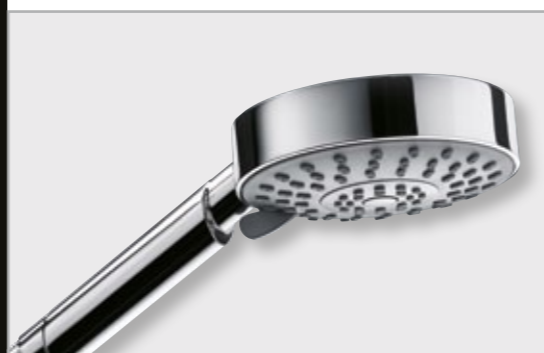

Handbrause 123:
Ø 125 mm, 3-strahlig,
Rain, Massage, Soft, chrom
Art. Nr. 30 780 05 000 123