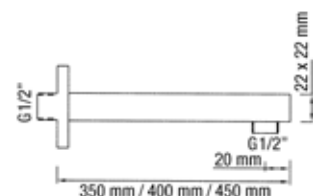

Eckiger Wandbrausearm:

22 x 22 mm, 350 mm lang, Anschluss 1/2", verchromt
Art. Nr. 30 780 21 350 000

22 x 22 mm, 400 mm lang, Anschluss 1/2", verchromt
Art. Nr. 30 780 21 000 400

22 x 22 mm, 450 mm lang, Anschluss 1/2", verchromt
Art. Nr. 30 780 21 450 000