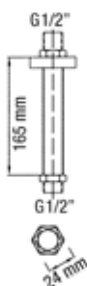

Brauestange 300:
600 mm,
Endstücke oval, chrom
Art. Nr. 30 780 32 000 060
900 mm,
Endstücke oval, chrom
Art. Nr. 30 780 32 000 090

Badewannen- und Brausesets

Shower-Brauset 100/600 (ohne Abb.):
Handbrause 101, Brauestange 100 (600 mm),
Brauseschlauch 100 (1600 mm),
verchromt
Art. Nr. 30 780 80 101 166

350 x 350 mm, Anschluss 1/2", verchromt
Art. Nr. 30 780 41 350 000

250 x 250 mm, Anschluss 1/2", verchromt
Art. Nr. 30 780 41 250 000

400 x 400 mm, Anschluss 1/2", verchromt
Art. Nr. 30 780 41 400 000

300 x 300 mm, Anschluss 1/2", verchromt
Art. Nr. 30 780 41 300 000

Runder Wandbrausearm:

Ø 24 mm, 350 mm lang, Anschluss 1/2", verchromt
Art. Nr. 30 780 20 350 000

Ø 24 mm, 400 mm lang, Anschluss 1/2", verchromt
Art. Nr. 30 780 20 400 000

Ø 24 mm, 450 mm lang, Anschluss 1/2", verchromt
Art. Nr. 30 780 20 450 000

Runder Deckenarm:

Ø 24 mm, 165 mm lang, 390 g, Anschluss 1/2", verchromt
Art. Nr. 30 780 22 000 165

Eckiger Wandbrausearm:

22 x 22 mm, 350 mm lang, Anschluss 1/2", verchromt
Art. Nr. 30 780 21 350 000

22 x 22 mm, 400 mm lang, Anschluss 1/2", verchromt
Art. Nr. 30 780 21 000 400