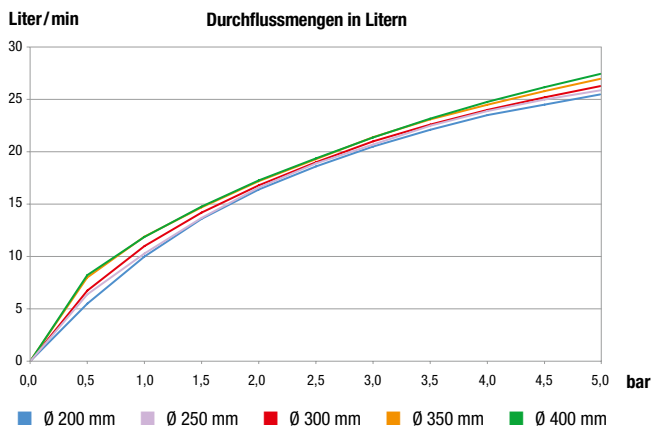

Runde Kopfbrausen:

Ø 200 mm, Anschluss 1/2", verchromt
Art. Nr. 30 780 40 200 000

Ø 350 mm, Anschluss 1/2", verchromt
Art. Nr. 30 780 40 350 000

Ø 250 mm, Anschluss 1/2", verchromt
Art. Nr. 30 780 40 250 000

Ø 400 mm, Anschluss 1/2", verchromt
Art. Nr. 30 780 40 400 000

Ø 300 mm, Anschluss 1/2", verchromt
Art. Nr. 30 780 40 300 000

Eckige Kopfbrausen:

200 x 200 mm, Anschluss 1/2", verchromt
Art. Nr. 30 780 41 200 000