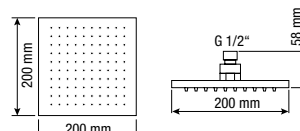

Ø 400 mm, Anschluss 1/2", verchromt
Art. Nr. 30 780 40 400 000

Ø 300 mm, Anschluss 1/2", verchromt
Art. Nr. 30 780 40 300 000

Eckige Kopfbrausen:

200 x 200 mm, Anschluss 1/2", verchromt
Art. Nr. 30 780 41 200 000