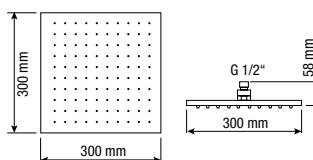

350 x 350 mm, Anschluss 1/2", verchromt
Art. Nr. 30 780 41 350 000

250 x 250 mm, Anschluss 1/2", verchromt
Art. Nr. 30 780 41 250 000

400 x 400 mm, Anschluss 1/2", verchromt
Art. Nr. 30 780 41 400 000

300 x 300 mm, Anschluss 1/2", verchromt
Art. Nr. 30 780 41 300 000