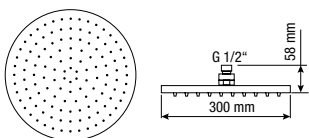

Ø 300 mm, Anschluss 1/2", verchromt
Art. Nr. 30 780 40 300 000