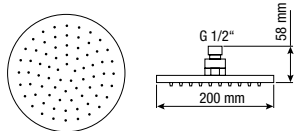

Runde Kopfbrausen:

Ø 200 mm, Anschluss 1/2", verchromt
Art. Nr. 30 780 40 200 000