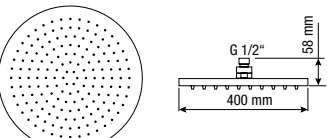

Ø 400 mm, Anschluss 1/2", verchromt
Art. Nr. 30 780 40 400 000