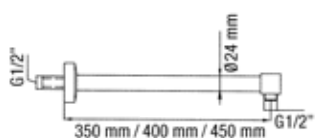

Brauestange 300:
600 mm,
Endstücke oval, chrom
Art. Nr. 30 780 32 000 060
900 mm,
Endstücke oval, chrom
Art. Nr. 30 780 32 000 090

Badewannen- und Brausesets

Shower-Brauset 100/600 (ohne Abb.):
Handbrause 101, Brauestange 100 (600 mm),
Brauseschlauch 100 (1600 mm),
verchromt
Art. Nr. 30 780 80 101 166

Ø 400 mm, Anschluss 1/2", verchromt
Art. Nr. 30 780 40 400 000

Ø 300 mm, Anschluss 1/2", verchromt
Art. Nr. 30 780 40 300 000

Eckige Kopfbrausen:

200 x 200 mm, Anschluss 1/2", verchromt
Art. Nr. 30 780 41 200 000

350 x 350 mm, Anschluss 1/2", verchromt
Art. Nr. 30 780 41 350 000

250 x 250 mm, Anschluss 1/2", verchromt
Art. Nr. 30 780 41 250 000

400 x 400 mm, Anschluss 1/2", verchromt
Art. Nr. 30 780 41 400 000

300 x 300 mm, Anschluss 1/2", verchromt
Art. Nr. 30 780 41 300 000

Runder Wandbrausearm:

Ø 24 mm, 350 mm lang, Anschluss 1/2", verchromt
Art. Nr. 30 780 20 350 000

Ø 24 mm, 400 mm lang, Anschluss 1/2", verchromt
Art. Nr. 30 780 20 400 000

Ø 24 mm, 450 mm lang, Anschluss 1/2", verchromt
Art. Nr. 30 780 20 450 000