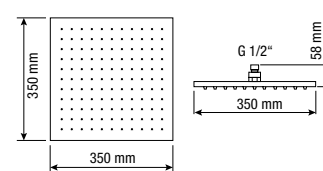

350 x 350 mm, Anschluss 1/2", verchromt
Art. Nr. 30 780 41 350 000