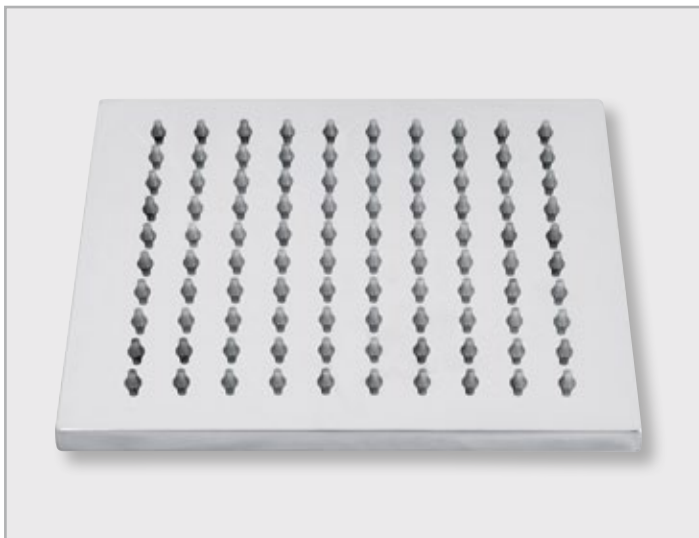

Eckige Kopfbrause:

200 x 200 mm, chrom	Art. Nr. 30 780 41 200 000
250 x 250 mm, chrom (o. Abb.)	Art. Nr. 30 780 41 250 000
300 x 300 mm, chrom (o. Abb.)	Art. Nr. 30 780 41 300 000
350 x 350 mm, chrom (o. Abb.)	Art. Nr. 30 780 41 350 000
400 x 400 mm, chrom (o. Abb.)	Art. Nr. 30 780 41 400 000