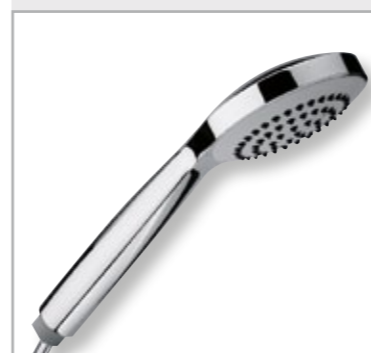

REF *OPTILINE*

Shower

HANDBRAUSEN

KOPFBRAUSEN

Warmer Sommerregen, Massage oder Soft-Prickel?

Optiline – das ist die perfekte Linie: denn hier verbindet sich Eleganz mit Qualität und Funktion. Und so lassen Optiline Handbrausen mit reinigungsfreundlicher Antikalkscheibe auch keine Wünsche offen. Ob modern flach oder klassisch gewölbt, als stylische Stabbrause, breit im Durchmesser, mehrstrahlig, mit 6 Strahlfunktionen oder nur einer – unter den vielen unterschiedlichen Modellen finden Sie garantiert genau die Handbrause, die Ihren Wünschen entspricht. Das Optiline Brausen-Programm verfügt auch über Kopfbrausen und ein breites Zubehör-Sortiment.

Handbrause 123:
Ø 125 mm, 3-strahlig,
Rain, Massage, Soft, chrom
Art. Nr. 30 780 05 000 123

Handbrause 081:
Ø 80 mm, 1-strahlig,
Rain, chrom
Art. Nr. 30 780 00 000 081

Handbrause 083:
Ø 80 mm, 3-strahlig,
Rain, Massage, Soft, chrom
Art. Nr. 30 780 01 000 083

Handbrause 096:
Ø 90 mm, 6-strahlig, Rain, Massage,
Soft, Rain-Massage, Rain-Soft,
Massage-Soft, Wassersparfunktion, chrom
Art. Nr. 30 780 04 000 096

Handbrause 101:
Ø 100 mm, 1-strahlig,
Rain, chrom
Art. Nr. 30 780 02 000 101

Ob eckig oder rund – Hauptsache Premium

Es gibt wohl kein Duscherlebnis, das dem mit einer Kopfbrause gleichkommt! Egal ob rund oder eckig – sie verschaffen Ihnen auch im Alltag ein Stück Luxus. Da spielt natürlich die Qualität eine Rolle: Optiline Kopfbrausen überzeugen in ihrer Ausführung mit dem Drehgelenkanschluss inklusive Innengewinde sowie mit den Silikonknochen inklusive Anti-kalkausstattung. Für ein optisch perfektes Gesamtbild wählen Sie den Brausearm aus vier Varianten.