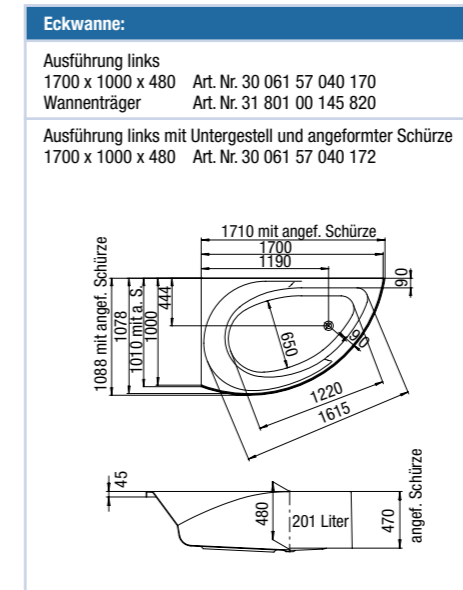

**Körperformwanne:**  
 1700 x 750 x 480 mm Art. Nr. 30 061 50 040 170  
 Wannenträger Art. Nr. 31 801 00 145 770  
 mit Duschzone (ohne Abb.)  
 1700 x 800 x 480 mm Art. Nr. 30 061 51 040 170  
 Wannenträger Art. Nr. 31 801 00 145 780

**Rechteckwanne:**  
 mit Mittelablauf  
 1800 x 800 x 480 mm Art. Nr. 30 061 52 040 180  
 Wannenträger Art. Nr. 31 801 00 145 690

**Sechseckwanne:**  
 1800 x 800 x 480 mm Art. Nr. 30 061 55 040 180  
 Wannenträger Art. Nr. 31 801 00 137 660  
 1900 x 900 x 480 mm Art. Nr. 30 061 56 040 190  
 Wannenträger Art. Nr. 31 801 00 145 680

**Eckwanne:**  
 Ausführung links  
 1700 x 1000 x 480 mm Art. Nr. 30 061 57 040 170  
 Wannenträger Art. Nr. 31 801 00 145 820  
 Ausführung links mit Untergestell und loser Schürze  
 1700 x 1000 x 480 mm Art. Nr. 30 061 57 040 171  
 Ausführung links mit Untergestell und angeformter Schürze  
 1700 x 1000 x 480 mm Art. Nr. 30 061 57 040 172  
 Ausführung rechts (ohne Abb.)  
 1700 x 1000 x 480 mm Art. Nr. 30 061 58 040 170  
 Wannenträger Art. Nr. 31 801 00 145 830  
 Ausführung rechts mit Untergestell und loser Schürze  
 1700 x 1000 x 480 mm Art. Nr. 30 061 58 040 171  
 Ausführung rechts mit Untergestell und angeformter Schürze  
 1700 x 1000 x 480 mm Art. Nr. 30 061 58 040 172

Maße = Länge x Breite x Höhe in Millimetern

**Eckwanne:**

Ausführung rechts  
1700 x 1000 x 480 Art. Nr. 30 061 58 040 170  
Wannenträger Art. Nr. 31 801 00 145 830

Ausführung rechts mit Untergestell und angeformter Schürze  
1700 x 1000 x 480 Art. Nr. 30 061 58 040 172