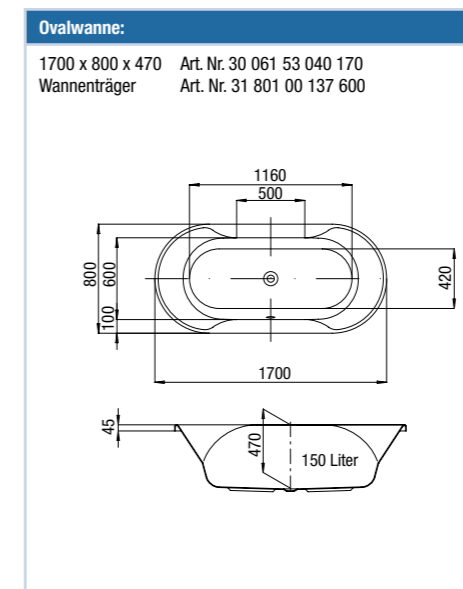

Maße = Länge x Breite x Höhe in Millimetern