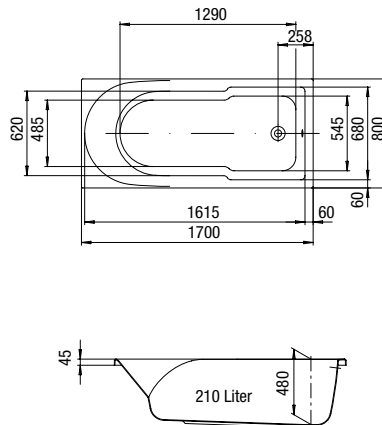

**Körperformwanne:**  
 1700 x 750 x 480 mm Art. Nr. 30 061 50 040 170  
 Wannenträger Art. Nr. 31 801 00 145 770  
 mit Duschzone (ohne Abb.)  
 1700 x 800 x 480 mm Art. Nr. 30 061 51 040 170  
 Wannenträger Art. Nr. 31 801 00 145 780

Maße = Länge x Breite x Höhe in Millimetern

**Eckwanne:**

Ausführung rechts  
1700 x 1000 x 480 Art. Nr. 30 061 58 040 170  
Wannenträger Art. Nr. 31 801 00 145 830

Ausführung rechts mit Untergestell und angeformter Schürze  
1700 x 1000 x 480 Art. Nr. 30 061 58 040 172

1800 x 800 x 480 Art. Nr. 30 061 55 040 180  
Wannenträger Art. Nr. 31 801 00 137 660

**Sechseckwanne:**

1900 x 900 x 480 Art. Nr. 30 061 56 040 190  
Wannenträger Art. Nr. 31 801 00 145 680

**Körperformwanne:**

1700 x 750 x 480 Art. Nr. 30 061 50 040 170  
Wannenträger Art. Nr. 31 801 00 145 770

**Körperformwanne:**

mit Duschnzone  
1700 x 800 x 480 Art. Nr. 30 061 51 040 170  
Wannenträger Art. Nr. 31 801 00 145 780