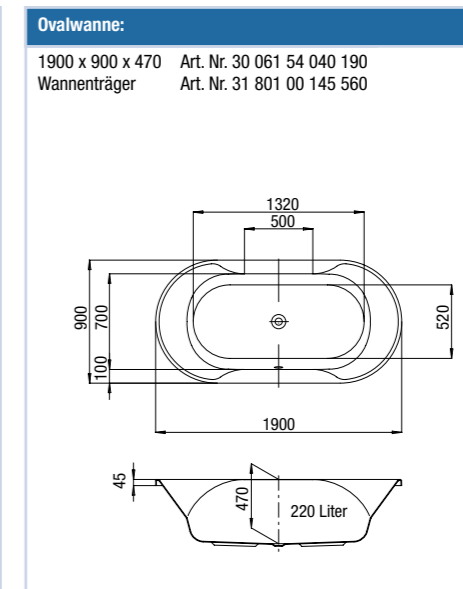

Maße = Länge x Breite x Höhe in Millimetern