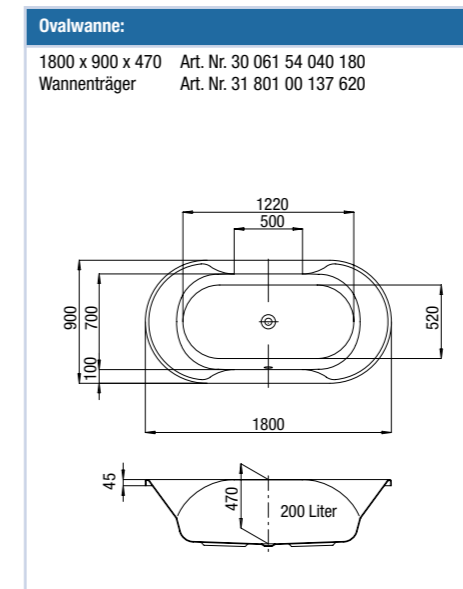

Maße = Länge x Breite x Höhe in Millimetern