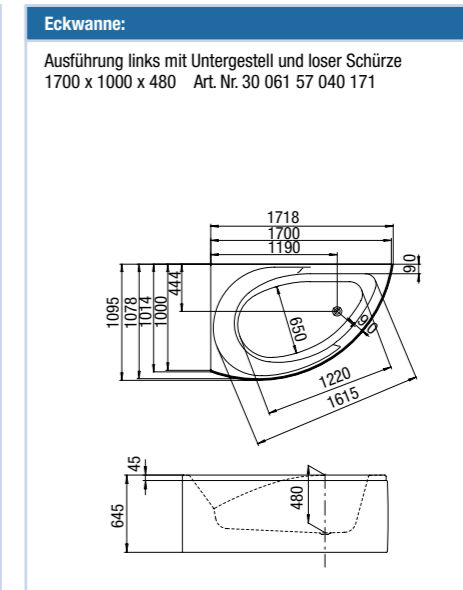

**Körperformwanne:**  
 1700 x 750 x 480 mm Art. Nr. 30 061 50 040 170  
 Wannenträger Art. Nr. 31 801 00 145 770  
 mit Duschzone (ohne Abb.)  
 1700 x 800 x 480 mm Art. Nr. 30 061 51 040 170  
 Wannenträger Art. Nr. 31 801 00 145 780

**Rechteckwanne:**  
 mit Mittelablauf  
 1800 x 800 x 480 mm Art. Nr. 30 061 52 040 180  
 Wannenträger Art. Nr. 31 801 00 145 690

**Sechseckwanne:**  
 1800 x 800 x 480 mm Art. Nr. 30 061 55 040 180  
 Wannenträger Art. Nr. 31 801 00 137 660  
 1900 x 900 x 480 mm Art. Nr. 30 061 56 040 190  
 Wannenträger Art. Nr. 31 801 00 145 680

**Eckwanne:**  
 Ausführung links  
 1700 x 1000 x 480 mm Art. Nr. 30 061 57 040 170  
 Wannenträger Art. Nr. 31 801 00 145 820  
 Ausführung links mit Untergestell und loser Schürze  
 1700 x 1000 x 480 mm Art. Nr. 30 061 57 040 171  
 Ausführung links mit Untergestell und angeformter Schürze  
 1700 x 1000 x 480 mm Art. Nr. 30 061 57 040 172  
 Ausführung rechts (ohne Abb.)  
 1700 x 1000 x 480 mm Art. Nr. 30 061 58 040 170  
 Wannenträger Art. Nr. 31 801 00 145 830  
 Ausführung rechts mit Untergestell und loser Schürze  
 1700 x 1000 x 480 mm Art. Nr. 30 061 58 040 171  
 Ausführung rechts mit Untergestell und angeformter Schürze  
 1700 x 1000 x 480 mm Art. Nr. 30 061 58 040 172

Maße = Länge x Breite x Höhe in Millimetern

**Eckwanne:**

Ausführung rechts  
1700 x 1000 x 480 Art. Nr. 30 061 58 040 170  
Wannenträger Art. Nr. 31 801 00 145 830

Ausführung rechts mit Untergestell und angeformter Schürze  
1700 x 1000 x 480 Art. Nr. 30 061 58 040 172