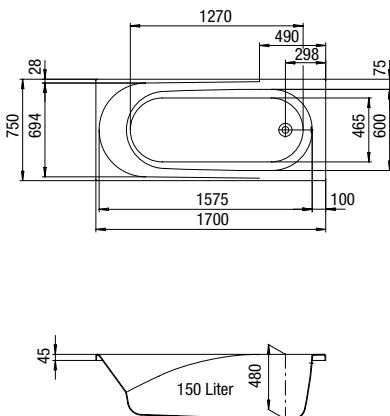

**Körperformwanne:**  
 1700 x 750 x 480 mm Art. Nr. 30 061 50 040 170  
 Wannenträger Art. Nr. 31 801 00 145 770  
 mit Duschzone (ohne Abb.)  
 1700 x 800 x 480 mm Art. Nr. 30 061 51 040 170  
 Wannenträger Art. Nr. 31 801 00 145 780

Maße = Länge x Breite x Höhe in Millimetern

**Eckwanne:**

Ausführung rechts  
1700 x 1000 x 480 Art. Nr. 30 061 58 040 170  
Wannenträger Art. Nr. 31 801 00 145 830

Ausführung rechts mit Untergestell und angeformter Schürze  
1700 x 1000 x 480 Art. Nr. 30 061 58 040 172

1800 x 800 x 480 Art. Nr. 30 061 55 040 180  
Wannenträger Art. Nr. 31 801 00 137 660

**Sechseckwanne:**

1900 x 900 x 480 Art. Nr. 30 061 56 040 190  
Wannenträger Art. Nr. 31 801 00 145 680

**Körperformwanne:**

1700 x 750 x 480 Art. Nr. 30 061 50 040 170  
Wannenträger Art. Nr. 31 801 00 145 770

**Körperformwanne:**

mit Duschnzone  
1700 x 800 x 480 Art. Nr. 30 061 51 040 170  
Wannenträger Art. Nr. 31 801 00 145 780