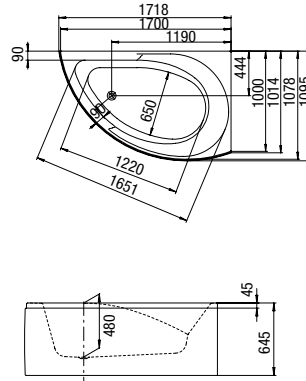

Eckwanne:

Ausführung rechts mit Untergestell und loser Schürze
1700 x 1000 x 480 Art. Nr. 30 061 58 040 171