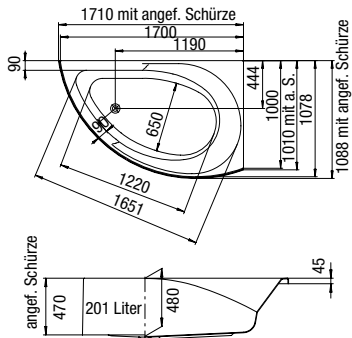

**Körperformwanne:**  
 1700 x 750 x 480 mm Art. Nr. 30 061 50 040 170  
 Wannenträger Art. Nr. 31 801 00 145 770  
 mit Duschzone (ohne Abb.)  
 1700 x 800 x 480 mm Art. Nr. 30 061 51 040 170  
 Wannenträger Art. Nr. 31 801 00 145 780

**Eckwanne:**  
 Ausführung links  
 1700 x 1000 x 480 mm Art. Nr. 30 061 57 040 170  
 Wannenträger Art. Nr. 31 801 00 145 820  
 Ausführung links mit Untergestell und loser Schürze  
 1700 x 1000 x 480 mm Art. Nr. 30 061 57 040 171  
 Ausführung links mit Untergestell und angeformter Schürze  
 1700 x 1000 x 480 mm Art. Nr. 30 061 57 040 172  
 Ausführung rechts (ohne Abb.)  
 1700 x 1000 x 480 mm Art. Nr. 30 061 58 040 170  
 Wannenträger Art. Nr. 31 801 00 145 830  
 Ausführung rechts mit Untergestell und loser Schürze  
 1700 x 1000 x 480 mm Art. Nr. 30 061 58 040 171  
 Ausführung rechts mit Untergestell und angeformter Schürze  
 1700 x 1000 x 480 mm Art. Nr. 30 061 58 040 172

**Eckwanne:**  
 1400 x 1400 x 480 mm Art. Nr. 30 061 57 040 140  
 Wannenträger Art. Nr. 31 801 00 145 850  
 mit Ablage Art. Nr. 30 061 57 040 141  
 mit Untergestell und loser Schürze  
 1400 x 1400 x 480 mm Art. Nr. 30 061 57 040 141  
 mit Untergestell und angeformter Schürze  
 1400 x 1400 x 480 mm Art. Nr. 30 061 57 040 142

Maße = Länge x Breite x Höhe in Millimetern

**Eckwanne:**

Ausführung rechts  
1700 x 1000 x 480 Art. Nr. 30 061 58 040 170  
Wannenträger Art. Nr. 31 801 00 145 830

Ausführung rechts mit Untergestell und angeformter Schürze  
1700 x 1000 x 480 Art. Nr. 30 061 58 040 172