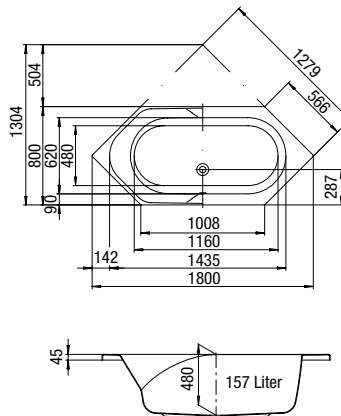

Sechseckwanne:

1800 x 800 x 480 Art. Nr. 30 061 55 040 180
Wannenträger Art. Nr. 31 801 00 137 660