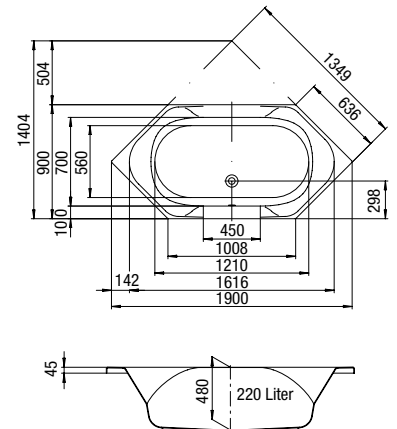

**Körperformwanne:**  
 1700 x 750 x 480 mm Art. Nr. 30 061 50 040 170  
 Wannenträger Art. Nr. 31 801 00 145 770  
 mit Duschzone (ohne Abb.)  
 1700 x 800 x 480 mm Art. Nr. 30 061 51 040 170  
 Wannenträger Art. Nr. 31 801 00 145 780

Maße = Länge x Breite x Höhe in Millimetern

**Eckwanne:**

Ausführung rechts  
1700 x 1000 x 480 Art. Nr. 30 061 58 040 170  
Wannenträger Art. Nr. 31 801 00 145 830

Ausführung rechts mit Untergestell und angeformter Schürze  
1700 x 1000 x 480 Art. Nr. 30 061 58 040 172

**Eckwanne:**

Wanne 1400 x 1400 x 480 Art. Nr. 30 061 57 040 140  
Wannenträger mit Ablage Art. Nr. 31 801 00 145 850  
Wanne mit Untergestell und angeformter Schürze Art. Nr. 30 061 57 040 142

**Sechseckwanne:**

1800 x 800 x 480 Art. Nr. 30 061 55 040 180  
Wannenträger Art. Nr. 31 801 00 137 660

**Sechseckwanne:**

1900 x 900 x 480 Art. Nr. 30 061 56 040 190  
Wannenträger Art. Nr. 31 801 00 145 680

**Körperformwanne:**