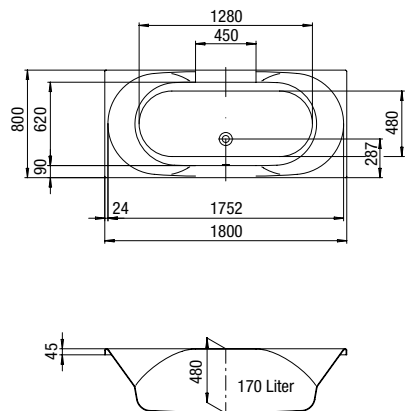

Rechteckwanne:

mit Mittelablauf
1800 x 800 x 480 Art. Nr. 30 061 52 040 180
Wannenträger Art. Nr. 31 801 00 145 690