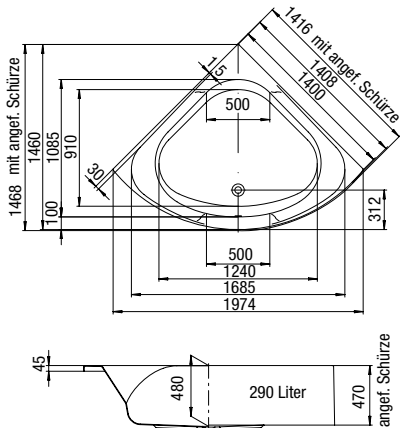

Eckwanne:

Wanne 1400 x 1400 x 480 Art. Nr. 30 061 57 040 140
Wannenträger mit Ablage Art. Nr. 31 801 00 145 850
Wanne mit Untergestell und angeformter Schürze Art. Nr. 30 061 57 040 142