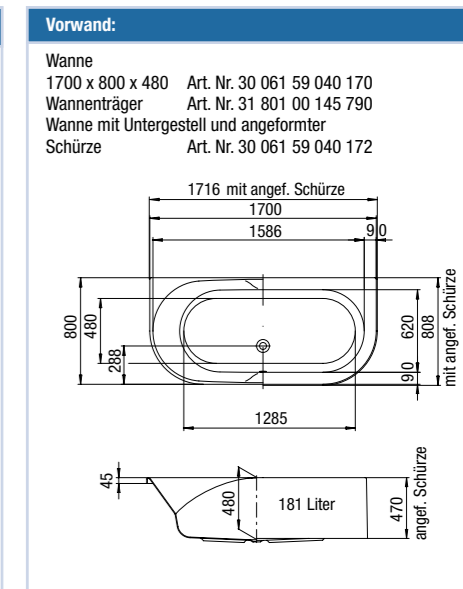

**Körperformwanne:**  
 1700 x 750 x 480 mm Art. Nr. 30 061 50 040 170  
 Wannenträger Art. Nr. 31 801 00 145 770  
 mit Duschzone (ohne Abb.)  
 1700 x 800 x 480 mm Art. Nr. 30 061 51 040 170  
 Wannenträger Art. Nr. 31 801 00 145 780

**Rechteckwanne:**  
 mit Mittelablauf  
 1800 x 800 x 480 mm Art. Nr. 30 061 52 040 180  
 Wannenträger Art. Nr. 31 801 00 145 690

**Sechseckwanne:**  
 1800 x 800 x 480 mm Art. Nr. 30 061 55 040 180  
 Wannenträger Art. Nr. 31 801 00 137 660  
 1900 x 900 x 480 mm Art. Nr. 30 061 56 040 190  
 Wannenträger Art. Nr. 31 801 00 145 680

**Eckwanne:**  
 Ausführung links  
 1700 x 1000 x 480 mm Art. Nr. 30 061 57 040 170  
 Wannenträger Art. Nr. 31 801 00 145 820  
 Ausführung links mit Untergestell und loser Schürze  
 1700 x 1000 x 480 mm Art. Nr. 30 061 57 040 171  
 Ausführung links mit Untergestell und angeformter Schürze  
 1700 x 1000 x 480 mm Art. Nr. 30 061 57 040 172  
 Ausführung rechts (ohne Abb.)  
 1700 x 1000 x 480 mm Art. Nr. 30 061 58 040 170  
 Wannenträger Art. Nr. 31 801 00 145 830  
 Ausführung rechts mit Untergestell und loser Schürze  
 1700 x 1000 x 480 mm Art. Nr. 30 061 58 040 171  
 Ausführung rechts mit Untergestell und angeformter Schürze  
 1700 x 1000 x 480 mm Art. Nr. 30 061 58 040 172

Maße = Länge x Breite x Höhe in Millimetern

**Eckwanne:**

Ausführung rechts  
1700 x 1000 x 480 Art. Nr. 30 061 58 040 170  
Wannenträger Art. Nr. 31 801 00 145 830

Ausführung rechts mit Untergestell und angeformter Schürze  
1700 x 1000 x 480 Art. Nr. 30 061 58 040 172