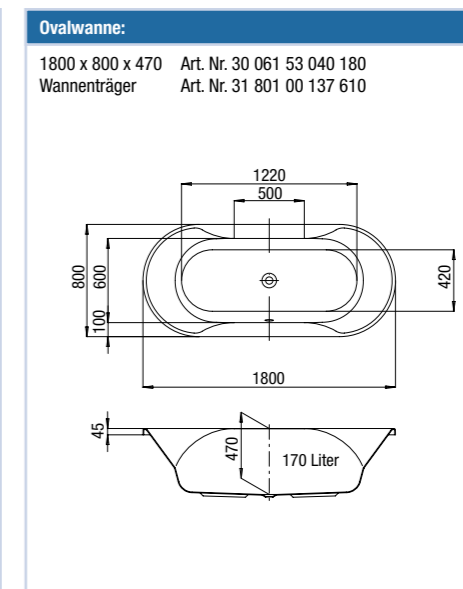

Maße = Länge x Breite x Höhe in Millimetern