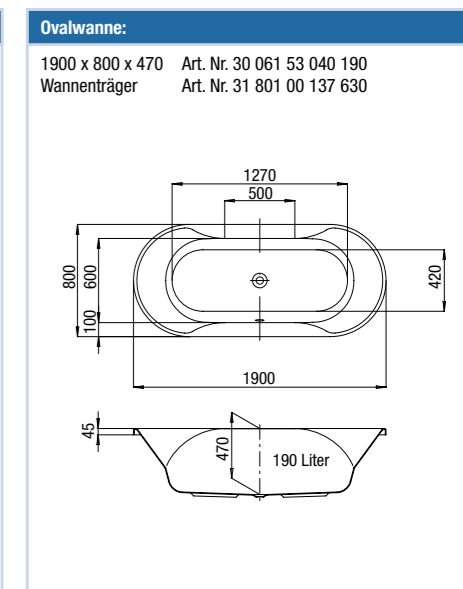

Maße = Länge x Breite x Höhe in Millimetern