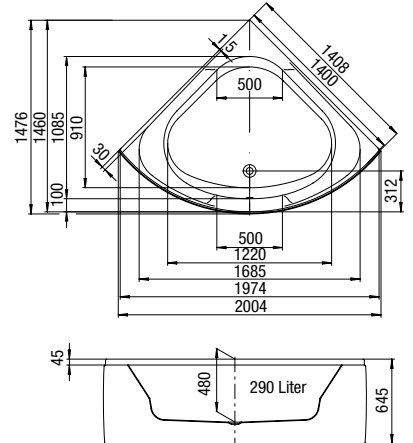

Eckwanne:

mit Untergestell und loser Schürze
1400 x 1400 x 480 Art. Nr. 30 061 57 040 141